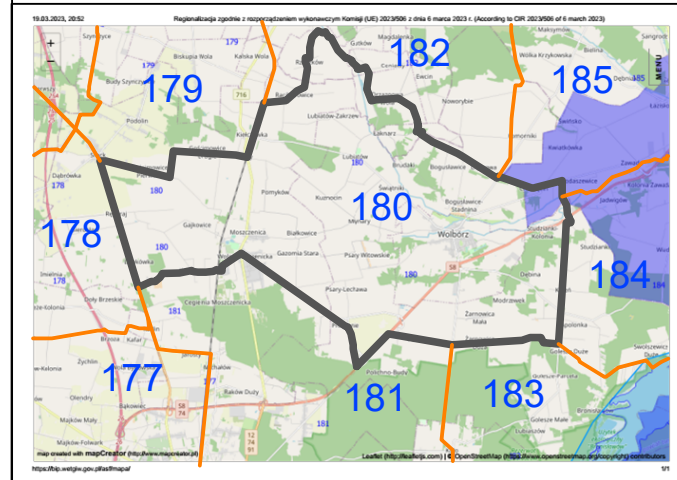

# ORIENTACJA

## STREFY ASF W KOLE ŁOWIEC. NR 1 BIELIK BABY OBWÓD 180

### LEGENDA:

- - Granica obwodu 180 koło ' BIELIK BABY "
- - Granica obwodu innych kół
- - Strefa niebieska ASF
- - Strefa niebieska ASF w obwodzie 180 Koła BIELIK
- - Strefa biała ASF pozostała część obwodu 180

- 177 - Obwód - Koło Darz Bór Piotrków Tryb.
- 178 - Obwód - Koło Jeleń Bełchatów
- 179 - Obwód - Gospodarz Będków
- 180 - Obwód - Koło Bielik Baby
- 181 - Obwód - Koło Leśnik
- 182 - Obwód - Szarak Tomaszów
- 183 - Obwód - Koło Błękitne Źródła Tomaszów
- 184 - Obwód - Koło Błękitne Źródła Tomaszów
- 185 - Obwód - Borsuk Tomaszów