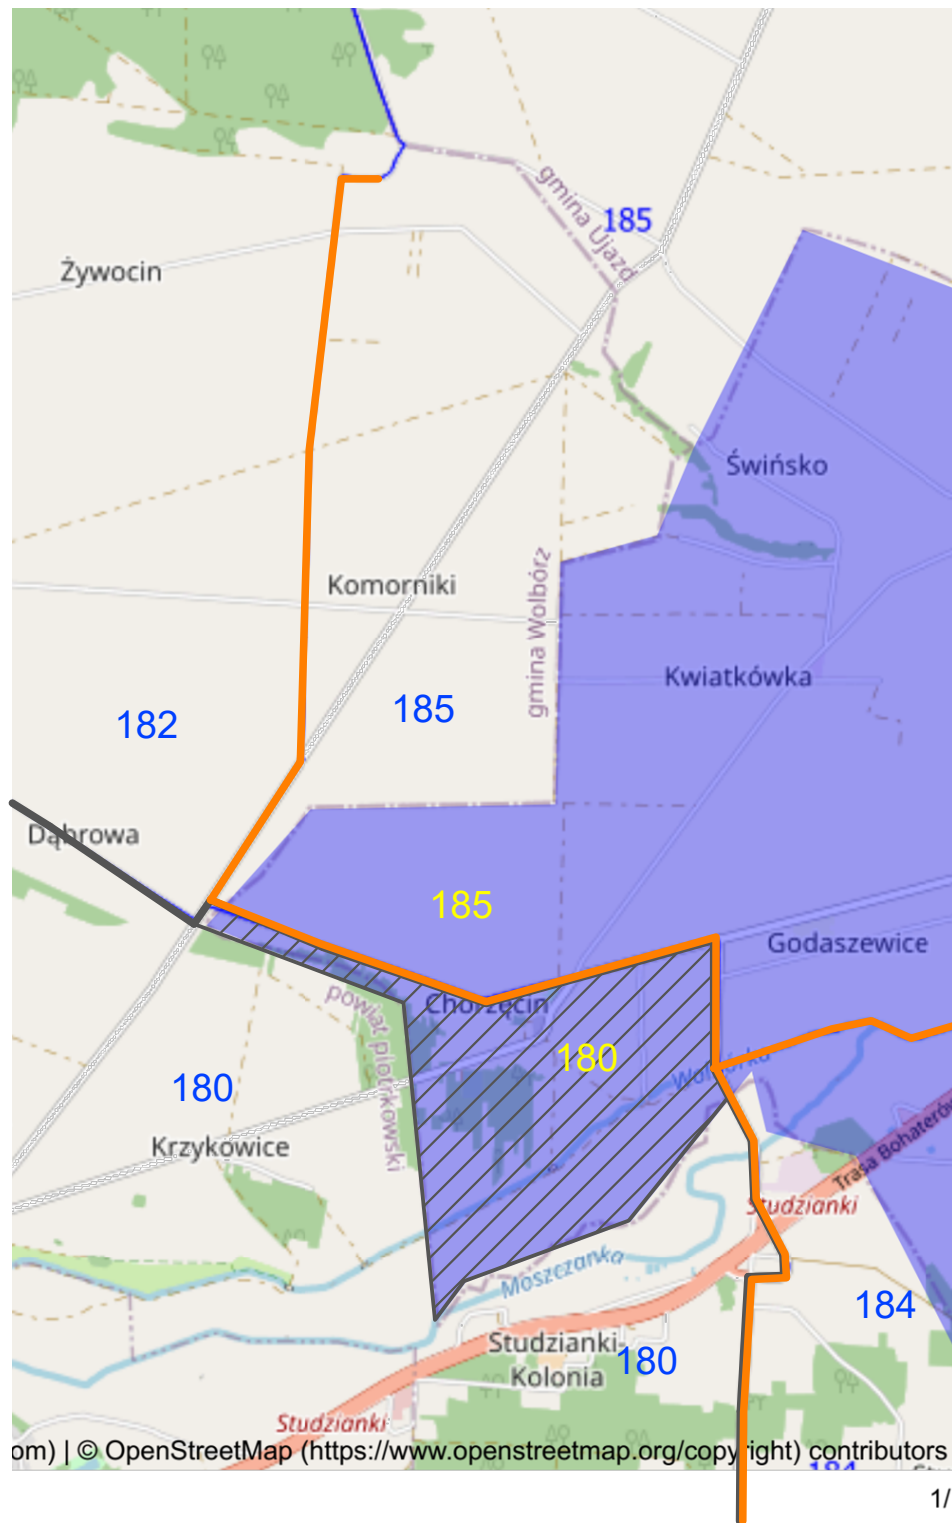

# ORIENTACJA

## STREFY ASF W KOLE ŁOWIEC. NR 1 BIELIK BABY OBWÓD 180

### LEGENDA:

- - Granica obwodu 180 koło ' BIELIK BABY "
- - Granica obwodu innych kół
- - Strefa niebieska ASF
- - Strefa niebieska ASF w obwodzie 180 Koła BIELIK
- - Strefa biała ASF pozostała część obwodu 180

- 177 - Obwód - Koło Darz Bór Piotrków Tryb.
- 178 - Obwód - Koło Jeleń Bełchatów
- 179 - Obwód - Gospodarz Będków
- 180 - Obwód - Koło Bielik Baby
- 181 - Obwód - Koło Leśnik
- 182 - Obwód - Szarak Tomaszów
- 183 - Obwód - Koło Błękitne Źródła Tomaszów
- 184 - Obwód - Koło Błękitne Źródła Tomaszów
- 185 - Obwód - Borsuk Tomaszów